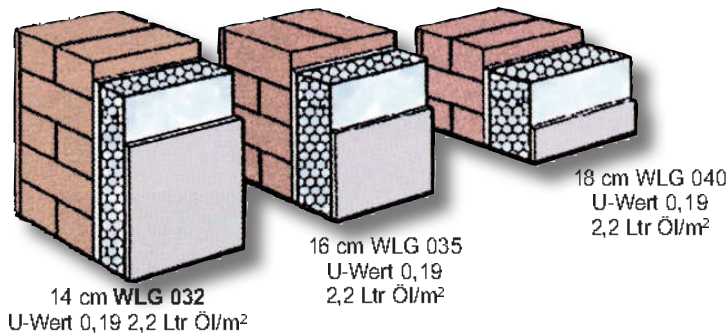

Zukünftig aber wird durch die innovativen technisierten weiß/grauen WLG 032 Dämmplatten nicht nur das Mehr an Wärme spürbar sein, sondern auch **10 % mehr an Dämmleistung!**

**Und das bei einer maximalen Energiekostensparnis – ein Leben lang!**

## Weiß bleibt cool

Beim Einsatz von Fassaden-Dämmplatten mit grauer Oberfläche, kann es durch erhöhte Oberflächenaufheizung zu teuren Schäden kommen.

**Mit der weiß/grauen Dämmplatte sind Sie auf der sicheren Seite!**

### Sparwerte:

Hauswand ungedämmt = 14,4 Liter Öl/m<sup>2</sup>  
U-Wert 1,26

**Sparen sie am richtigen Ende mit unseren innovativen  
Fassaden-Dämmplatten WLG 032 weiß/grau  
Wir informieren Sie gerne!**